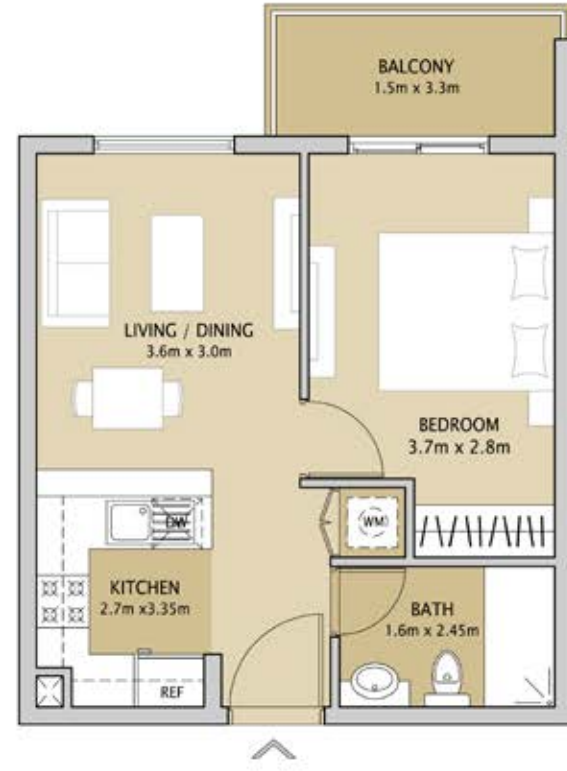

2ND,3RD,4TH & 5TH FLOOR

I BEDROOM TYPE 1

	Sq.m	Sq.ft
Suite Area	36.76	396
Balcony	0	0
Total Area	36.76	396

غرفة نوم واحدة النوع ١

قده مربع	متر مربع	مساحة الجناح
٣٩٦	٣٦,٧٦	المساحة الجناح
٠	٠	الشرفة
٣٩٦	٣٦,٧٦	المساحة الإجمالية

2ND,3RD,4TH & 5TH FLOOR

I BEDROOM TYPE 2

	Sq.m	Sq.ft
Suite Area	38.31	412
Balcony	0	0
Total Area	38.31	412

غرفة نوم واحدة النوع ٢

قده مربع	متر مربع	مساحة الجناح
٤١٢	٣٨,٣١	المساحة الجناح
٠	٠	الشرفة
٤١٢	٣٨,٣١	المساحة الإجمالية

1ST FLOOR

1ST FLOOR

I BEDROOM TYPE 3

	Sq.m	Sq.ft
Suite Area	39.36	424
Balcony	5.02	54
Total Area	44.38	478

غرفة نوم واحدة النوع ٣

قدم مربع	متر مربع	مساحة الجناح
٤٢٤	٣٩,٣٦	مساحة الجناح
٥٤	٥,٠٢	الشرفة
٤٧٨	٤٤,٣٨	المساحة الإجمالية

GROUND FLOOR

GROUND FLOOR

I BEDROOM TYPE 3A

	Sq.m	Sq.ft
Suite Area	39.30	423
Balcony	14.46	156
Total Area	53.76	579

غرفة نوم واحدة النوع ٣ أ

قدم مربع	متر مربع	مساحة الجناح
٤٢٣	٣٩,٣٠	مساحة الجناح
١٥٦	١٤,٤٦	الشرفة
٥٧٩	٥٣,٧٦	المساحة الإجمالية