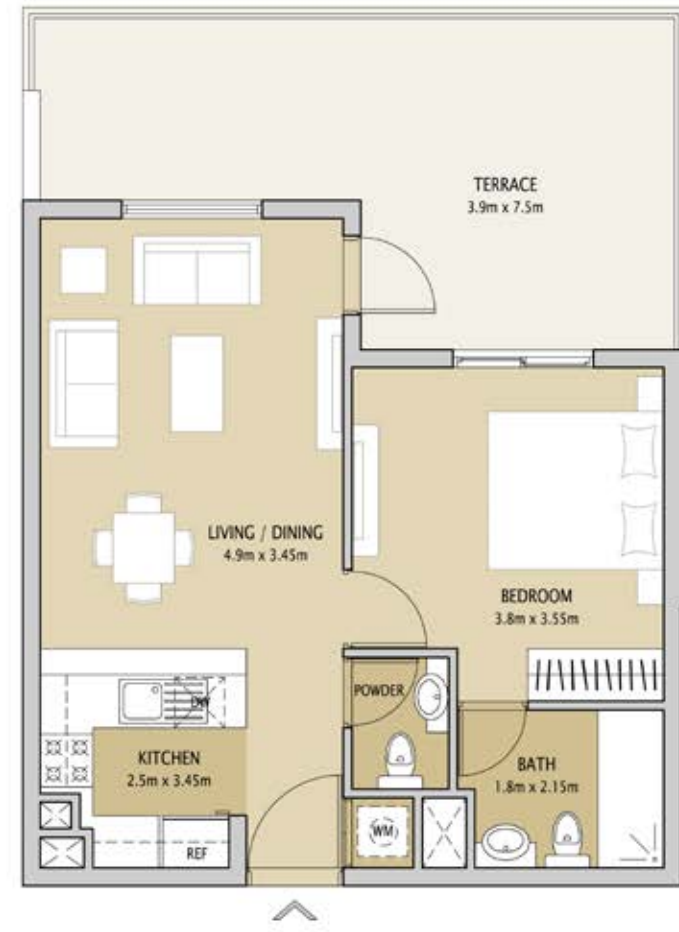

FIRST FLOOR

FIRST FLOOR

I BEDROOM TYPE 5

	Sq.m	Sq.ft
Suite Area	48.33	520
Balcony	0	0
Total Area	48.33	520

غرفة نوم واحدة النوع ه

قدم مربع	متر مربع	مساحة الجناح
٥٢٠	٤٨,٣٣	مساحة الجناح
٠	٠	الشرفة
٥٢٠	٤٨,٣٣	المساحة الإجمالية

I BEDROOM TYPE 5A

	Sq.m	Sq.ft
Suite Area	48.26	519
Balcony	22.53	243
Total Area	70.78	762

غرفة نوم واحدة النوع ه أ

قدم مربع	متر مربع	
٥١٩	٤٨,٢٦	مساحة الجناح
٢٤٣	٢٢,٥٣	الشرفة
٧٦٢	٧٠,٧٨	المساحة الإجمالية

I BEDROOM TYPE 6