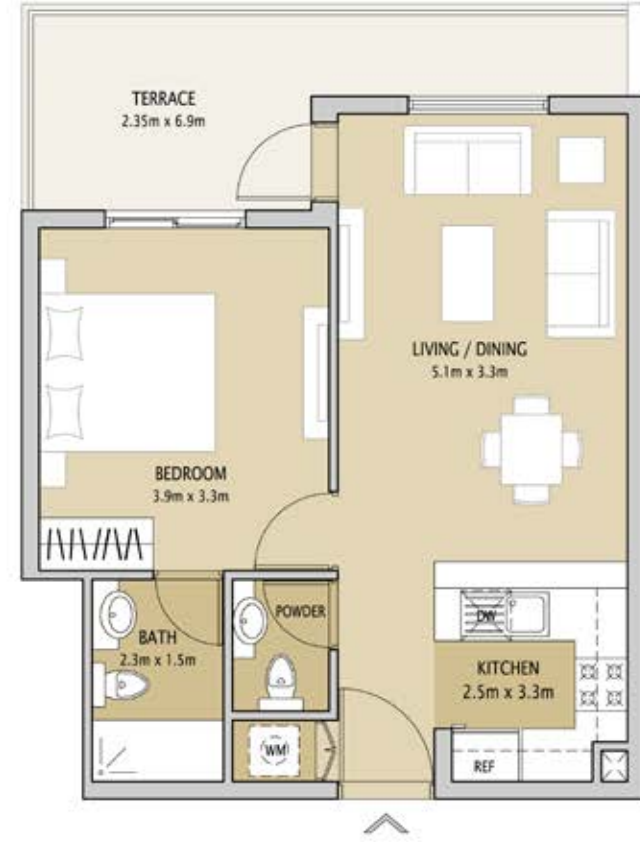

1ST & 2ND FLOOR

1ST & 2ND FLOOR

I BEDROOM TYPE 4

	Sq.m	Sq.ft
Suite Area	47.58	512
Balcony	5.08	55
Total Area	52.66	567

غرفة نوم واحدة النوع ٤

قدهم مربع	متر مربع	مساحة الجناح
٥١٢	٤٧,٥٨	المساحة الجناح
٥٥	٥,٠٨	الشرفة
٥٦٧	٥٢,٦٦	المساحة الإجمالية

GROUND FLOOR

GROUND FLOOR

I BEDROOM TYPE 4A - GROUND FLOOR

	Sq.m	Sq.ft
Suite Area	47.59	512
Balcony	11.67	126
Total Area	59.25	638

غرفة نوم واحدة النوع ٤ أ - الطابق الأرضي

قدهم مربع	متر مربع	مساحة الجناح
٥١٢	٤٧,٥٩	المساحة الجناح
١٢٦	١١,٦٧	الشرفة
٦٣٨	٥٩,٢٥	المساحة الإجمالية

FIRST FLOOR

FIRST FLOOR

I BEDROOM TYPE 4A - FIRST FLOOR

	Sq.m	Sq.ft
Suite Area	47.59	512
Balcony	11.67	126
Total Area	59.25	638

غرفة نوم واحدة النوع ٤ أ - الطابق الأول

قدم مربع	متر مربع	مساحة الجناح
٥١٢	٤٧,٥٩	المساحة الجناح
١٢٦	١١,٦٧	الشرفة
٦٣٨	٥٩,٢٥	المساحة الإجمالية

FIRST FLOOR

FIRST FLOOR

I BEDROOM TYPE 5

	Sq.m	Sq.ft
Suite Area	48.33	520
Balcony	0	0
Total Area	48.33	520

غرفة نوم واحدة النوع ه

قدم مربع	متر مربع	مساحة الجناح
٥٢٠	٤٨,٣٣	مساحة الجناح
٠	٠	الشرفة
٥٢٠	٤٨,٣٣	المساحة الإجمالية