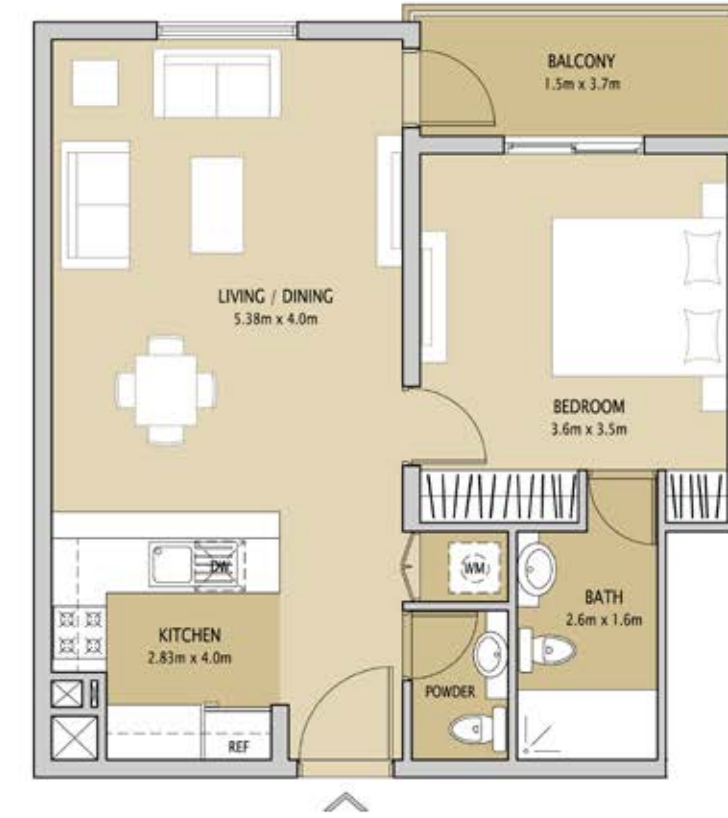

FIRST FLOOR

FIRST FLOOR

I BEDROOM TYPE 5

	Sq.m	Sq.ft
Suite Area	48.33	520
Balcony	0	0
Total Area	48.33	520

غرفة نوم واحدة النوع ه

قدم مربع	متر مربع	مساحة الجناح
٥٢٠	٤٨,٣٣	مساحة الجناح
٠	٠	الشرفة
٥٢٠	٤٨,٣٣	المساحة الإجمالية

I BEDROOM TYPE 5A

	Sq.m	Sq.ft
Suite Area	48.26	519
Balcony	22.53	243
Total Area	70.78	762

غرفة نوم واحدة النوع ه أ

قدم مربع	متر مربع	
٥١٩	٤٨,٢٦	مساحة الجناح
٢٤٣	٢٢,٥٣	الشرفة
٧٦٢	٧٠,٧٨	المساحة الإجمالية

I BEDROOM TYPE 6