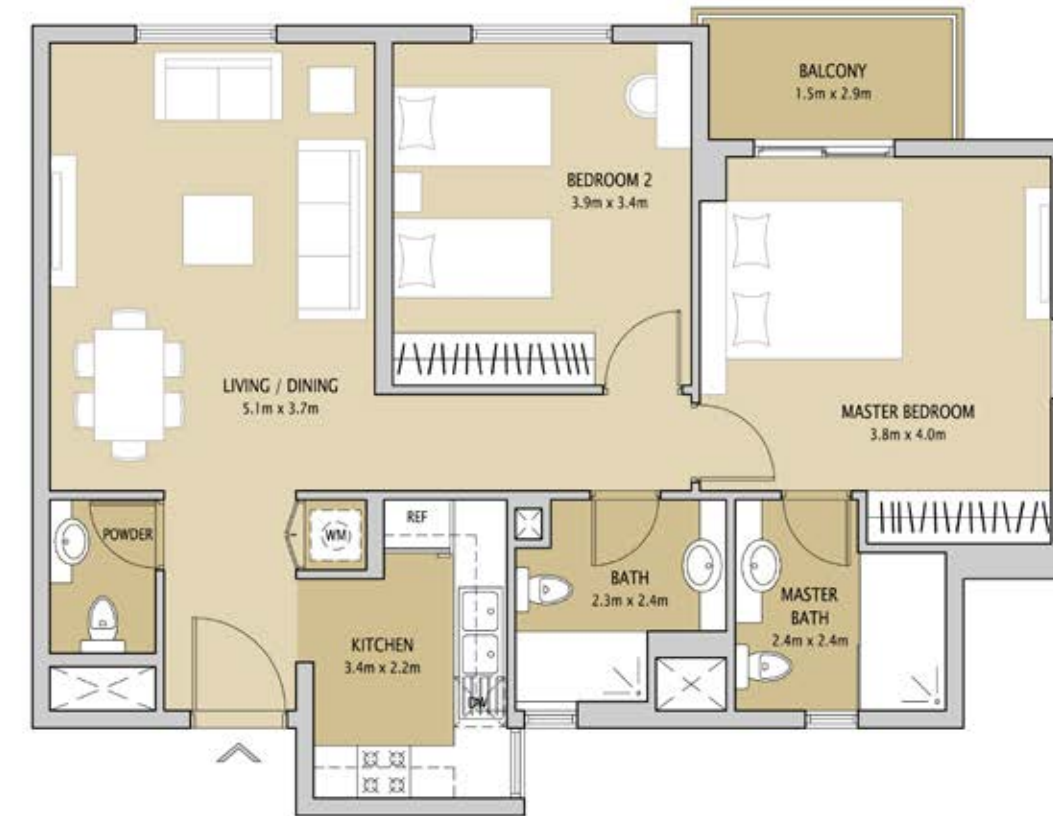

قدم مربع	متر مربع	
٨٣٨	٧٧,٨١	مساحة الجناح
١١٢	١٠,٤١	الشرفة
٩٥٠	٨٨,٢٢	المساحة الإجمالية

2 BEDROOM TYPE 2

	Sq.m	Sq.ft
Suite Area	82.68	890
Balcony	30.32	326
Total Area	112.99	1,216

غرفتي نوم النوع ٢

قده مربع	متر مربع	مساحة الجناح
٨٩٠	٨٢,٦٨	المساحة الجناح
٣٢٦	٣٠,٣٢	الشرفة
١٢١٦	١١٢,٩٩	المساحة الإجمالية

2 BEDROOM TYPE 3

	Sq.m	Sq.ft
Suite Area	83.72	901
Balcony	4.41	47
Total Area	88.13	948

غرفتي نوم النوع ٣

قده مربع	متر مربع	مساحة الجناح
٩٠١	٨٣,٧٢	مساحة الجناح
٤٧	٤,٤١	الشرفة
٩٤٨	٨٨,١٣	المساحة الإجمالية

2 BEDROOM TYPE 3A