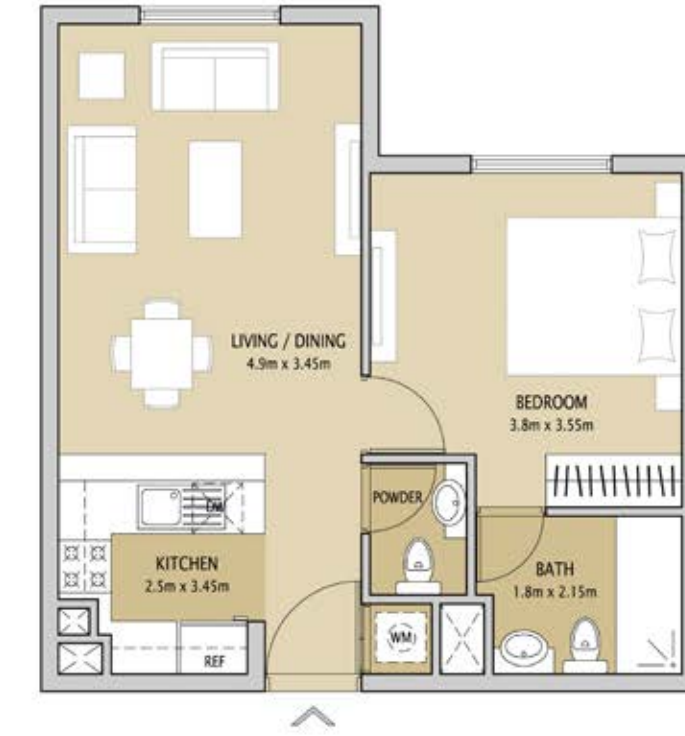

GROUND FLOOR

GROUND FLOOR

I BEDROOM TYPE 4A - GROUND FLOOR

	Sq.m	Sq.ft
Suite Area	47.59	512
Balcony	11.67	126
Total Area	59.25	638

غرفة نوم واحدة النوع ٤ أ - الطابق الأرضي

قدهم مربع	متر مربع	مساحة الجناح
٥١٢	٤٧,٥٩	المساحة الجناح
١٢٦	١١,٦٧	الشرفة
٦٣٨	٥٩,٢٥	المساحة الإجمالية

FIRST FLOOR

FIRST FLOOR

I BEDROOM TYPE 4A - FIRST FLOOR

	Sq.m	Sq.ft
Suite Area	47.59	512
Balcony	11.67	126
Total Area	59.25	638

غرفة نوم واحدة النوع ٤ أ - الطابق الأول

قدم مربع	متر مربع	مساحة الجناح
٥١٢	٤٧,٥٩	المساحة الجناح
١٢٦	١١,٦٧	الشرفة
٦٣٨	٥٩,٢٥	المساحة الإجمالية

FIRST FLOOR

FIRST FLOOR

I BEDROOM TYPE 5

	Sq.m	Sq.ft
Suite Area	48.33	520
Balcony	0	0
Total Area	48.33	520

غرفة نوم واحدة النوع ه

قدم مربع	متر مربع	مساحة الجناح
٥٢٠	٤٨,٣٣	مساحة الجناح
٠	٠	الشرفة
٥٢٠	٤٨,٣٣	المساحة الإجمالية