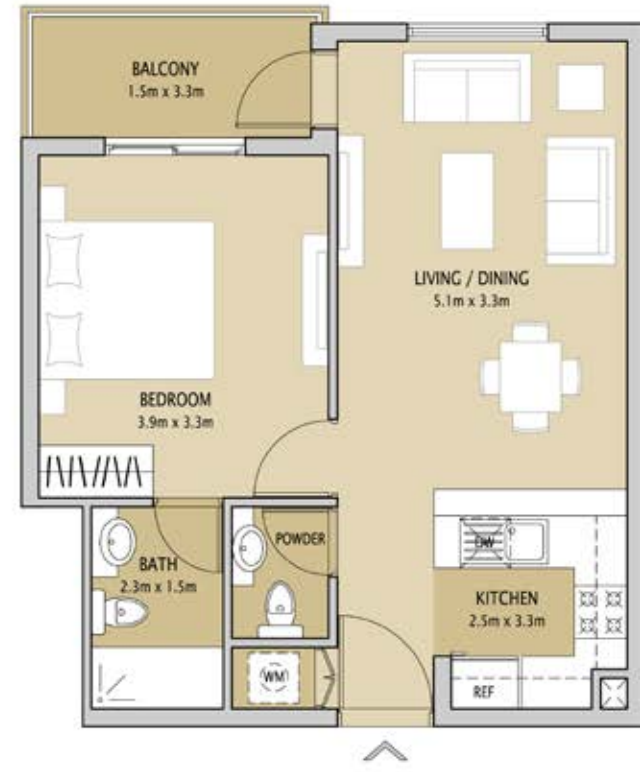

1ST FLOOR

1ST FLOOR

I BEDROOM TYPE 3

	Sq.m	Sq.ft
Suite Area	39.36	424
Balcony	5.02	54
Total Area	44.38	478

غرفة نوم واحدة النوع ٣

قدم مربع	متر مربع	مساحة الجناح
٤٢٤	٣٩,٣٦	مساحة الجناح
٥٤	٥,٠٢	الشرفة
٤٧٨	٤٤,٣٨	المساحة الإجمالية

GROUND FLOOR

GROUND FLOOR

I BEDROOM TYPE 3A

	Sq.m	Sq.ft
Suite Area	39.30	423
Balcony	14.46	156
Total Area	53.76	579

غرفة نوم واحدة النوع ٣ أ

قدم مربع	متر مربع	مساحة الجناح
٤٢٣	٣٩,٣٠	مساحة الجناح
١٥٦	١٤,٤٦	الشرفة
٥٧٩	٥٣,٧٦	المساحة الإجمالية

1ST & 2ND FLOOR

1ST & 2ND FLOOR

I BEDROOM TYPE 4

	Sq.m	Sq.ft
Suite Area	47.58	512
Balcony	5.08	55
Total Area	52.66	567

غرفة نوم واحدة النوع ٤

قدهم مربع	متر مربع	مساحة الجناح
٥١٢	٤٧,٥٨	المساحة الجناح
٥٥	٥,٠٨	الشرفة
٥٦٧	٥٢,٦٦	المساحة الإجمالية

GROUND FLOOR

GROUND FLOOR

I BEDROOM TYPE 4A - GROUND FLOOR

	Sq.m	Sq.ft
Suite Area	47.59	512
Balcony	11.67	126
Total Area	59.25	638

غرفة نوم واحدة النوع ٤ أ - الطابق الأرضي

قدهم مربع	متر مربع	مساحة الجناح
٥١٢	٤٧,٥٩	المساحة الجناح
١٢٦	١١,٦٧	الشرفة
٦٣٨	٥٩,٢٥	المساحة الإجمالية