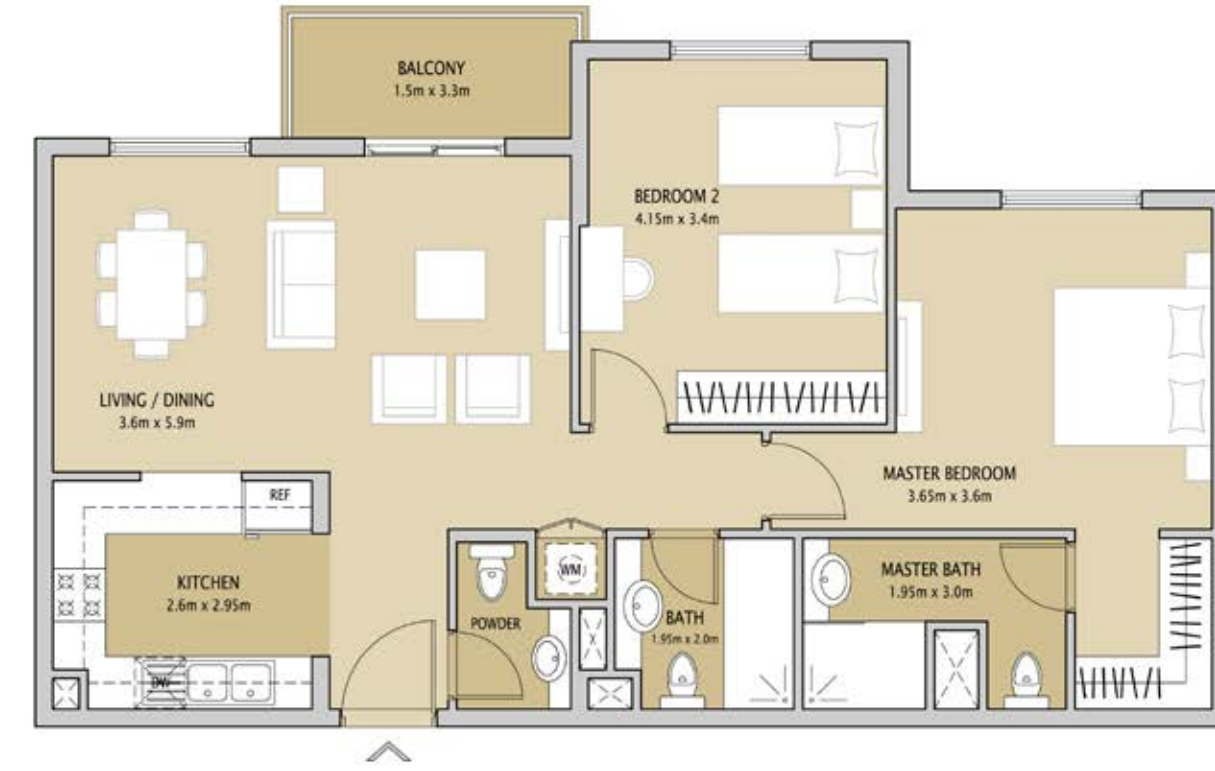

2 BEDROOM TYPE 4

	Sq.m	Sq.ft
Suite Area	87.49	942
Balcony	5.02	54
Total Area	92.51	996

غرفتي نوم النوع ٤

قدهم مربع	متر مربع	مساحة الجناح
٩٤٢	٨٧,٤٩	مساحة الجناح
٥٤	٥,٠٢	الشرفة
٩٩٦	٩٢,٥١	المساحة الإجمالية