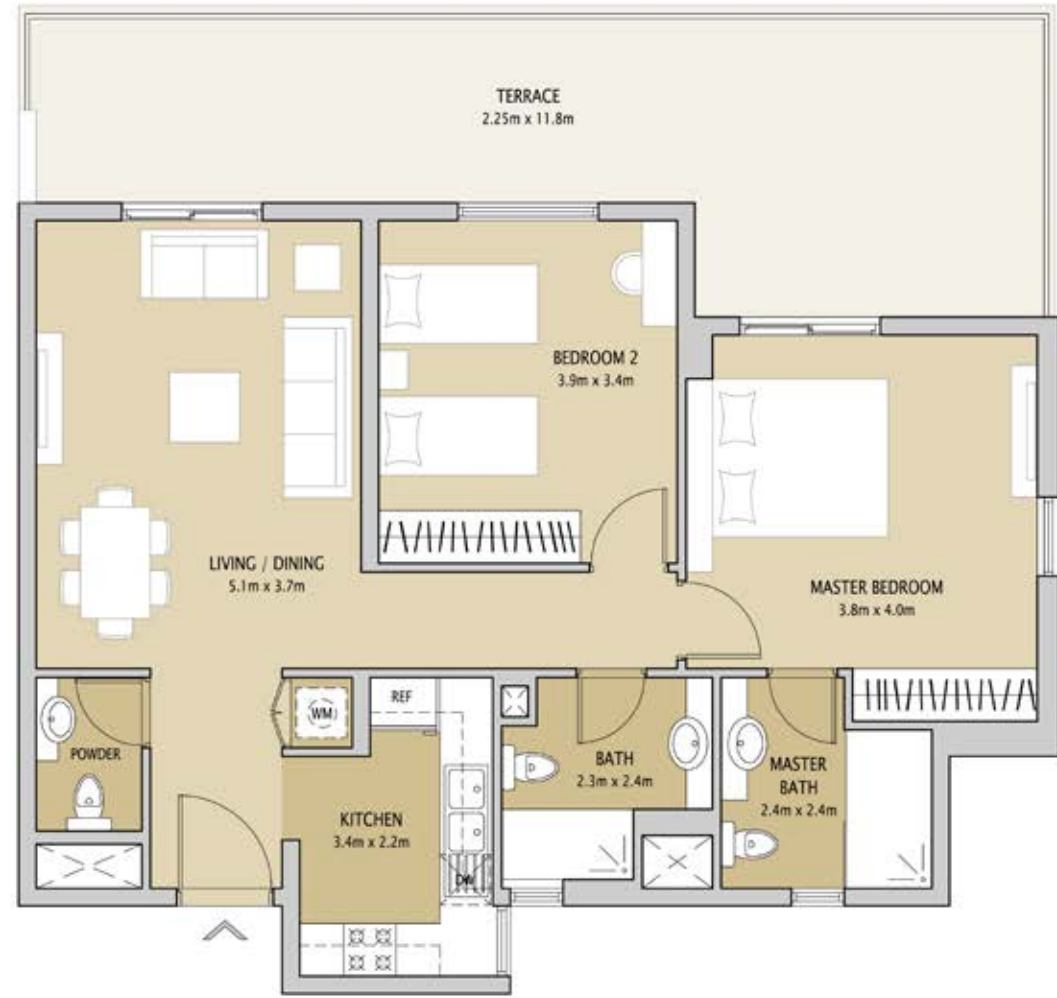

قدم مربع	متر مربع	
٨٣٨	٧٧,٨١	مساحة الجناح
١١٢	١٠,٤١	الشرفة
٩٥٠	٨٨,٢٢	المساحة الإجمالية

2 BEDROOM TYPE 2

	Sq.m	Sq.ft
Suite Area	82.68	890
Balcony	30.32	326
Total Area	112.99	1,216

غرفتي نوم النوع ٢

قده مربع	متر مربع	مساحة الجناح
٨٩٠	٨٢,٦٨	المساحة الجناح
٣٢٦	٣٠,٣٢	الشرفة
١٢١٦	١١٢,٩٩	المساحة الإجمالية

2 BEDROOM TYPE 3

	Sq.m	Sq.ft
Suite Area	83.72	901
Balcony	4.41	47
Total Area	88.13	948

غرفتي نوم النوع ٣

قده مربع	متر مربع	مساحة الجناح
٩٠١	٨٣,٧٢	مساحة الجناح
٤٧	٤,٤١	الشرفة
٩٤٨	٨٨,١٣	المساحة الإجمالية

2 BEDROOM TYPE 3A